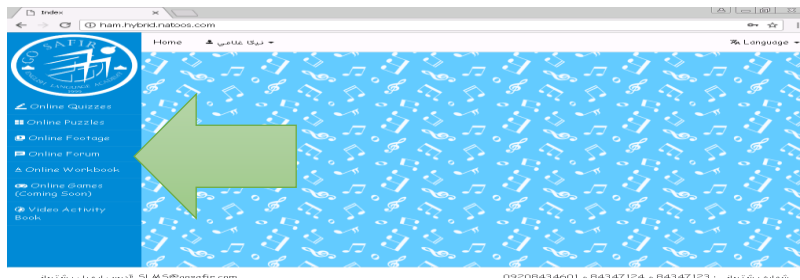

روش استفاده از خدمات کمک آموزشی آنلاین :

➤ روی گزینه online Services کلیک نمائید.

➤ روی آیکن **log in** کلیک کرده، مجدد رمز و پسونرد خود که همان شماره ملی است را وارد کنید.

➤ صفحه زیر باز میشود و شما با کلیک روی هر یک از خدمات کمک آموزشی میتوانید از سوالات و مطالب بهره ببرید .

Online Quiz

Rank	Date Taken	No. of Attempts	Percentage Correct
1	19-06-2019	1	100
2	19-06-2019	1	100
3	19-06-2019	1	100
4	19-06-2019	1	100
5	19-06-2019	1	100

نمایش صفحه آزمون های آنلاین و دسترسی به سوالات