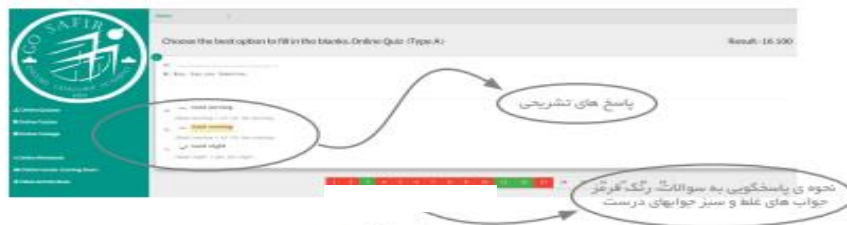

روش استفاده از خدمات کمک آموزشی آنلاین :

➤ روی گزینه online Services کلیک نمائید.

➤ روی آیکن **log in** کلیک کرده، مجدد رمز و پسونرد خود که همان شماره ملی است را وارد کنید.

➤ صفحه زیر باز میشود و شما با کلیک روی هر یک از خدمات کمک آموزشی میتوانید از سوالات و مطالب بهره ببرید .

Online Quiz

Rank	Date Taken	No. of Attempts	Percentage Correct
1	19-06-2019	1	100
2	19-06-2019	1	100
3	19-06-2019	1	100
4	19-06-2019	1	100
5	19-06-2019	1	100

نمایش صفحه آزمون های آنلاین و دسترسی به سوالات