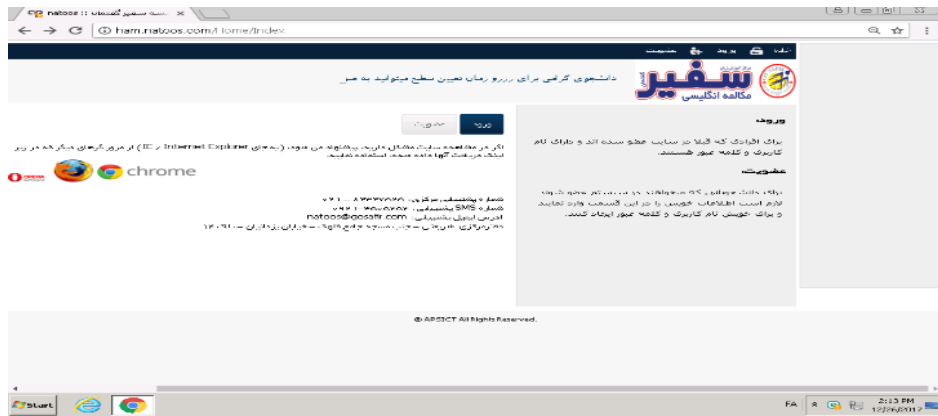

➤ روی آیکن عضویت کلیک نمایید.