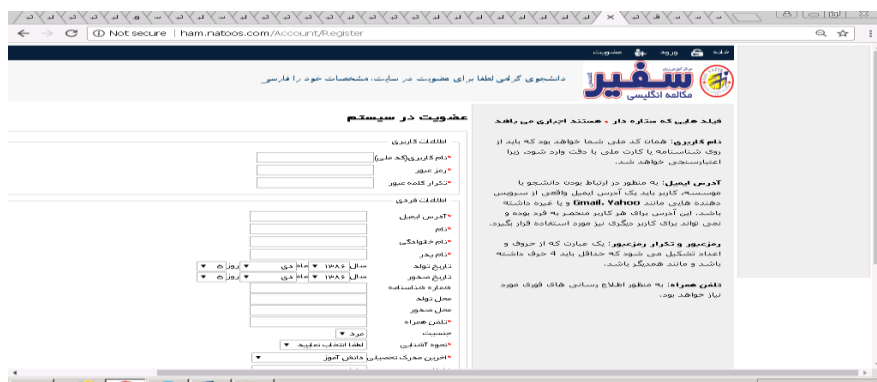

➤ اطلاعات خود را وارد کرده و دکمه ثبت را بزنید.