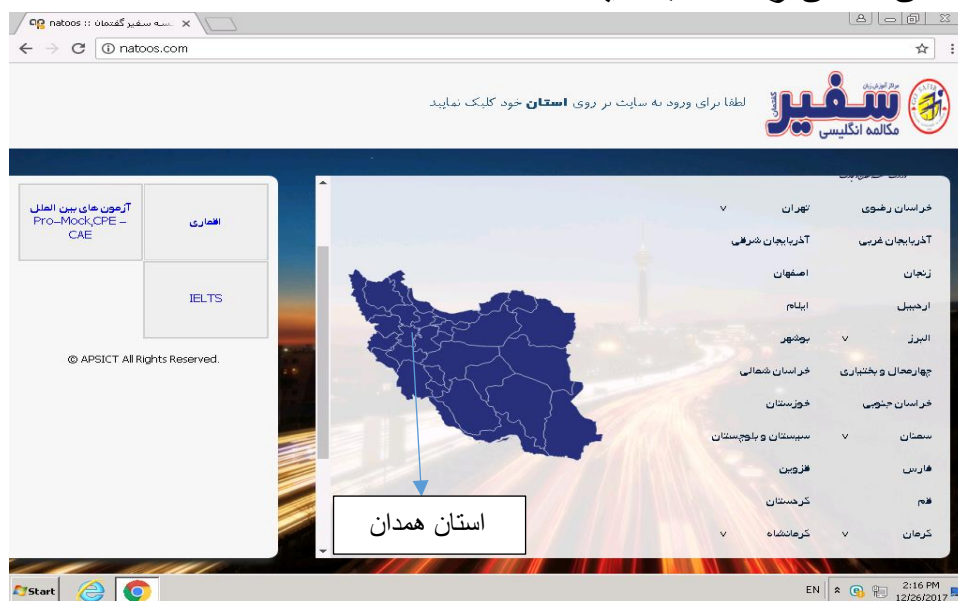

### روش عضویت در سایت ناتوس

➤ وارد سایت [ham.natoos.com](http://ham.natoos.com) شوید.

➤ استان همدان را انتخاب کنید.